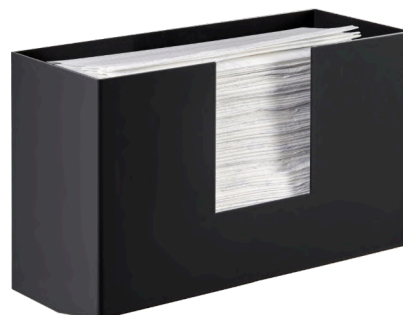

Svedholm

+46(0)10-190 20 80 · INFO@SVEDHOLM.SE · WWW.SVEDHOLM.SE

SLITS

DESIGN JAN SVEDHOLM

art nr. 410.600.001

H 160 × B 262 × D 105 mm

Pappershållare i pulverlackat stål. Alla färger går att få på förfrågan. Anpassad för pappershanddukar 240 x 95 mm. Tork Soft C- fold H3 eller motsvarande.