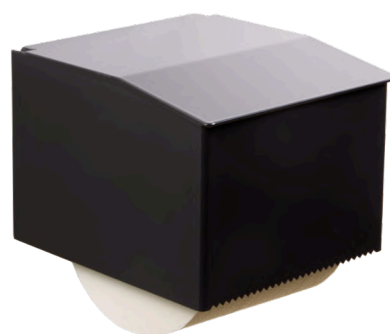

SVEDHOLM DESIGN AB

Slits

Svedholm

Hela Slits-kollektionen är godkänd
hos Byggarubedömningen.

Produkten bedömd i
SundaHus Miljödata

Slits

Vår badrumsserie Slits är tillverkad i pulverlackat stål som kan beställas i olika RAL-Classic-kulörer för att matcha dina förväntningar i olika projekt. Hela SLITS kollektionen är godkänd hos Byggvarubedömningen samt bedömd i SundaHus Miljödata.

SLITS

DESIGN JAN SVEDHOLM

art nr. 111.100.003

600 × 900 × 50 mm

En spegel med pulverlackad ram och integrerad indirekt LED-belysning. Alla färger går att få på förfrågan. Sidobelysningen ger ett behagligt skuggfritt ljus. Uppfyller IP-klass 44.

Svedholm

SLITS

DESIGN JAN SVEDHOLM

art nr. 410.600.041

H 225 × B 156 × D 150 mm

Sanitetspåskorg i pulverlackat stål. Alla färger går att få på förfrågan. Anpassad för sanitetspåsar 370 × 380 mm 10 liter.

Svedholm

TOALETTPAPPERSHÅLLARE FÖR BADRUMSINTERIÖRER

SLITS

DESIGN JAN SVEDHOLM

art nr. 410.600.050

H 90 × B 135 × D 145 mm

Toalettpappershållare i pulverlackat stål.
Alla färger går att få på förfrågan.

Svedholm

+46(0)10-190 20 80 · INFO@SVEDHOLM.SE · WWW.SVEDHOLM.SE