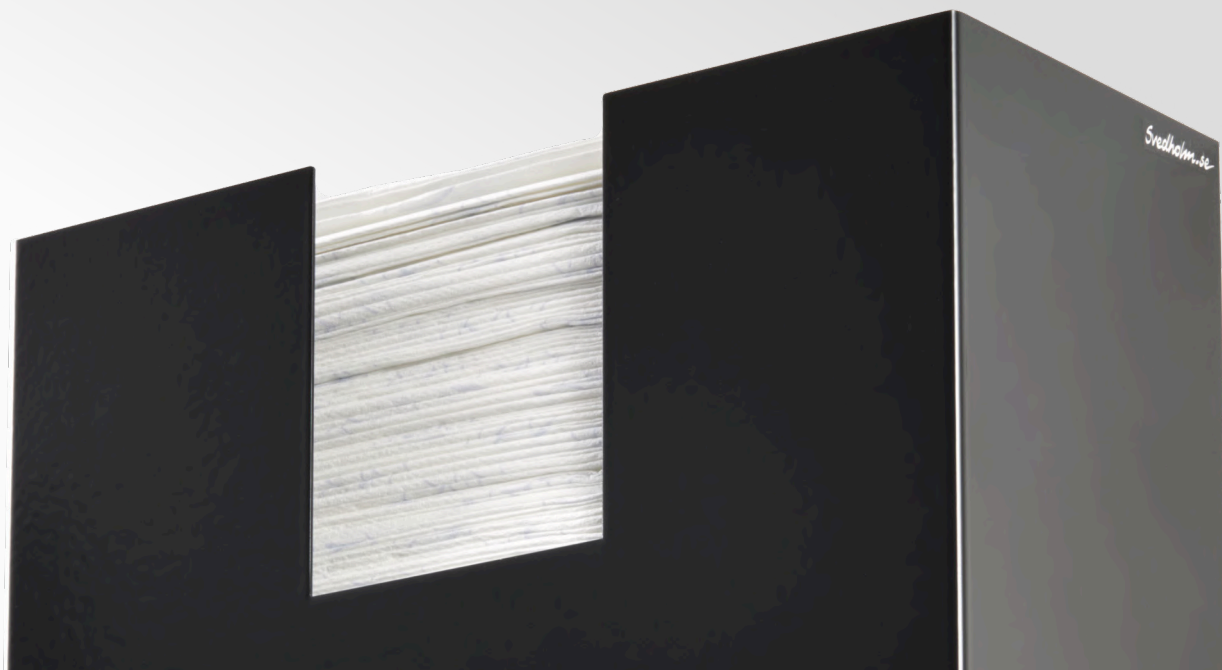

SLITS

DESIGN JAN SVEDHOLM

art nr. 410.600.001

H 160 × B 262 × D 105 mm

Pappershållare i pulverlackat stål. Alla färger går att få på förfrågan. Anpassad för pappershanddukar 240 x 95 mm. Tork Soft C- fold H3 eller motsvarande.

Svedholm