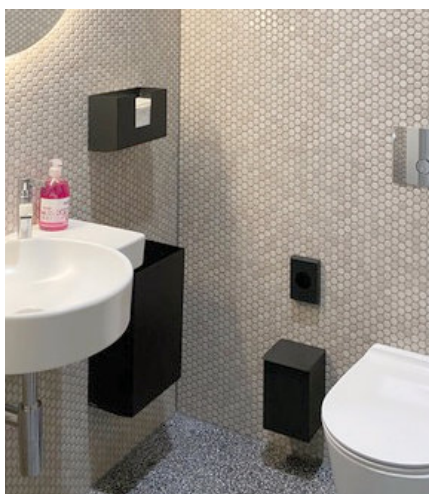

Index

Belyst spegel.....	4	Toilet brush	15
Spegel	5	Sanitary towel bag dispenser	16
Paper dispenser	6	Sanitary bin	17
Top loaded paper dispenser	7	Toilet paper holder	18
Paper dispenser M1.....	8	Spare toilet paper holder	19
Paper dispenser M2.....	9	T2 toilet paper holder	20
Paper bin	10	Toilet paper holder.....	21
Paper bin 70L	11	Hook	22
Paper bin 50L.....	12	Floor stand	23
Manual soap/alcogel dispenser S1	13	Table stand	24
Manual soap/alcogel dispenser	14	Grab rail	25

SLITS

DESIGN JAN SVEDHOLM

art nr. 111.100.003

600 × 900 × 50 mm

En spegel med pulverlackad ram och integrerad indirekt LED-belysning. Alla färger går att få på förfrågan. Sidobelysningen ger ett behagligt skuggfritt ljus. Uppfyller IP-klass 44.