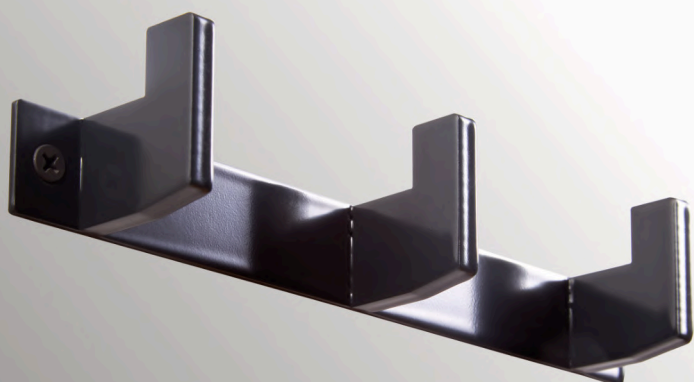

KROK FÖR BADRUMSINTERIÖRER