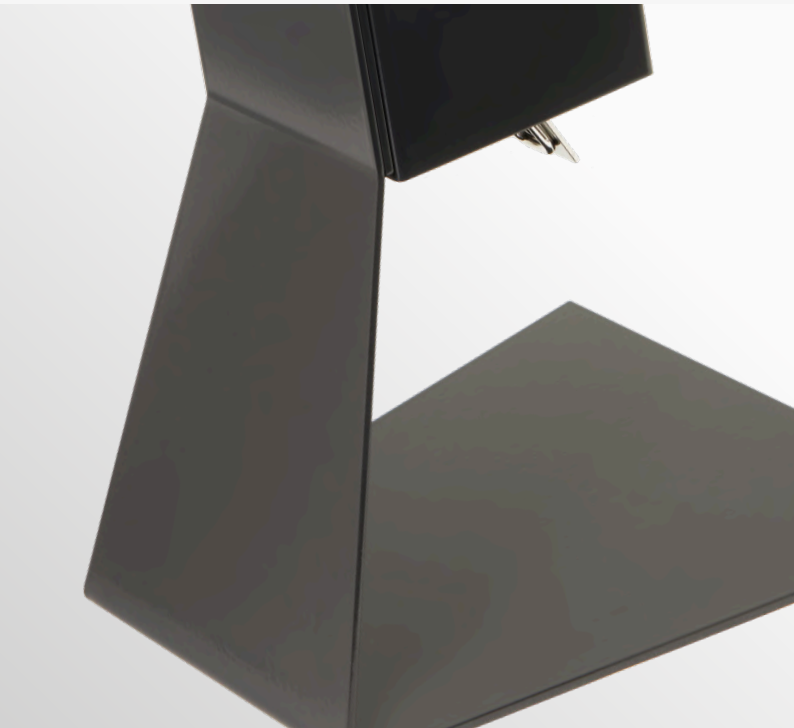

BORDSSTÄLL FÖR SLITS ALCOGEL DISPENSER FÖR ALLMÄNNA UTRYMMEN