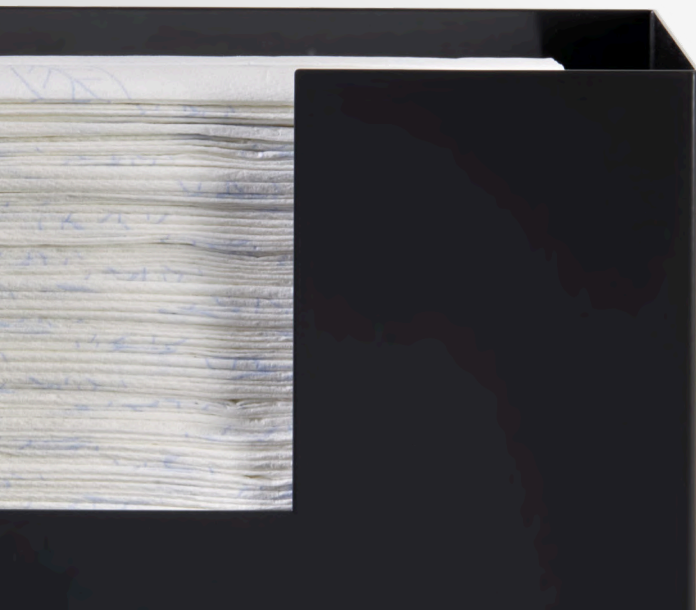

SLITS

DESIGN JAN SVEDHOLM

art nr. 410.600.001

H 160 × B 262 × D 105 mm

Pappershållare i pulverlackat stål. Alla färger går att få på förfrågan. Anpassad för pappershanddukar 240 x 95 mm. Tork Soft C- fold H3 eller motsvarande.

Svedholm