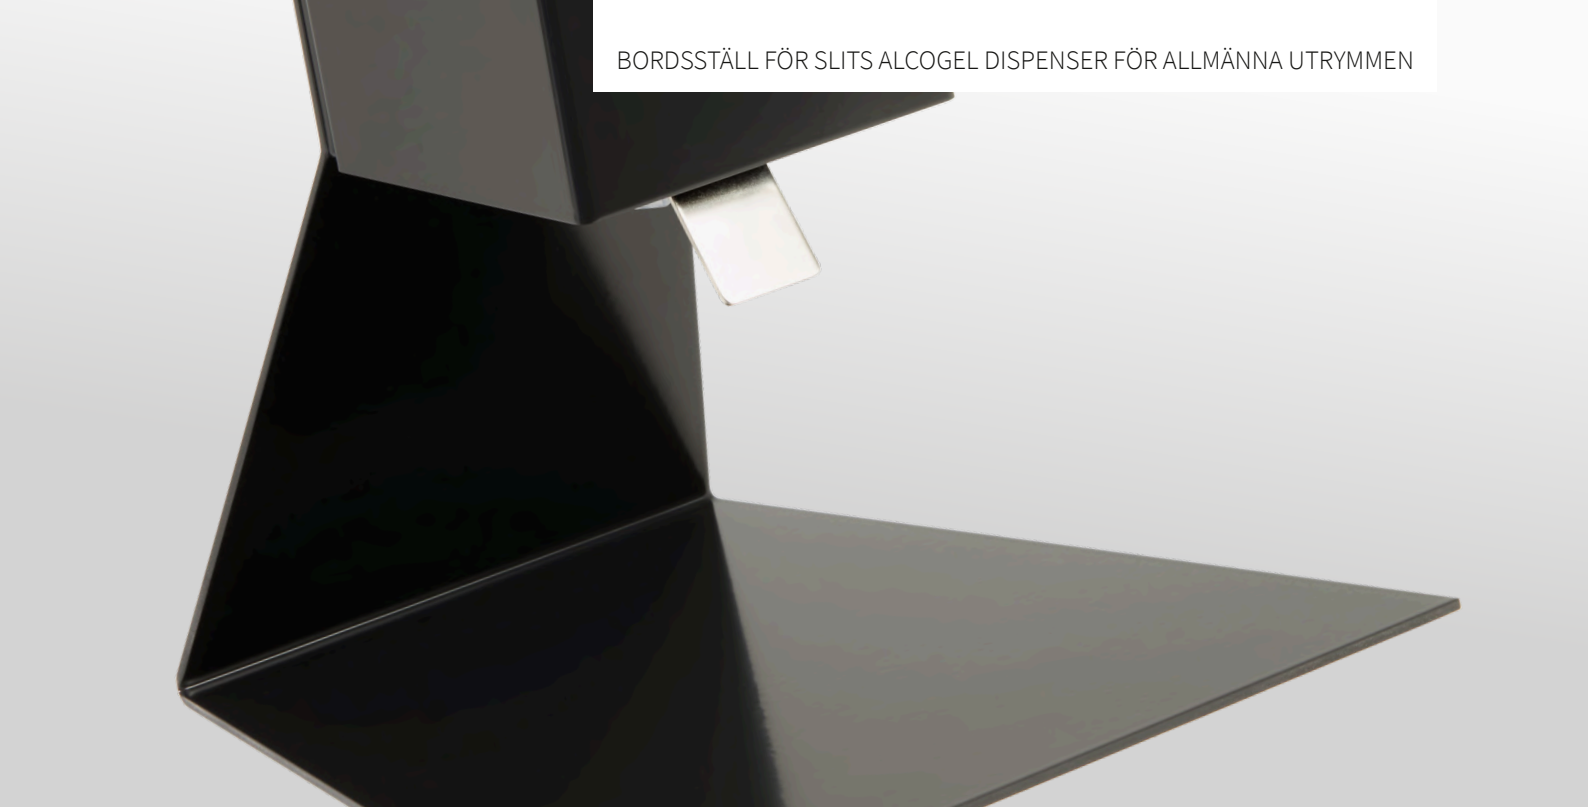

BORDSSTÄLL FÖR SLITS ALCOGEL DISPENSER FÖR ALLMÄNNA UTRYMMEN