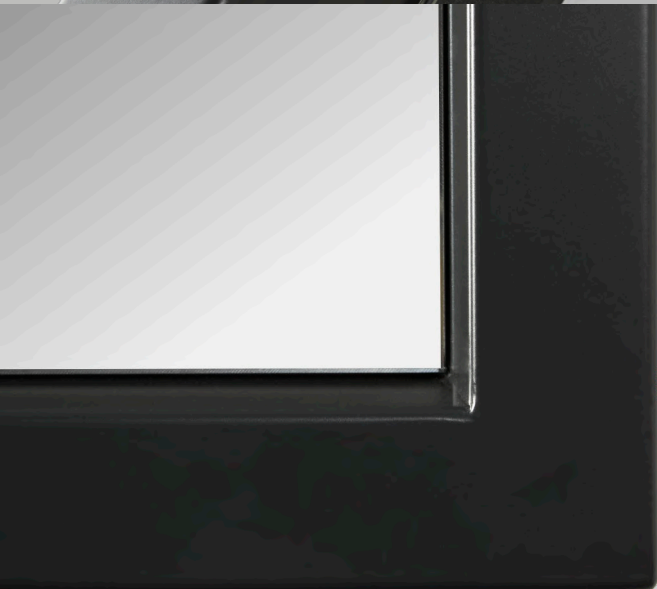

# SLIM

**DESIGN JAN SVEDHOLM**

**600 x 450 x 14 mm**

**1800 x 300 x 14 mm**

En spegel med en tunn ram av slipat rostfritt stål, med dolda upphängningsbeslag som gör att spegeln hänger dikt an mot vägg.

*Svedholm*