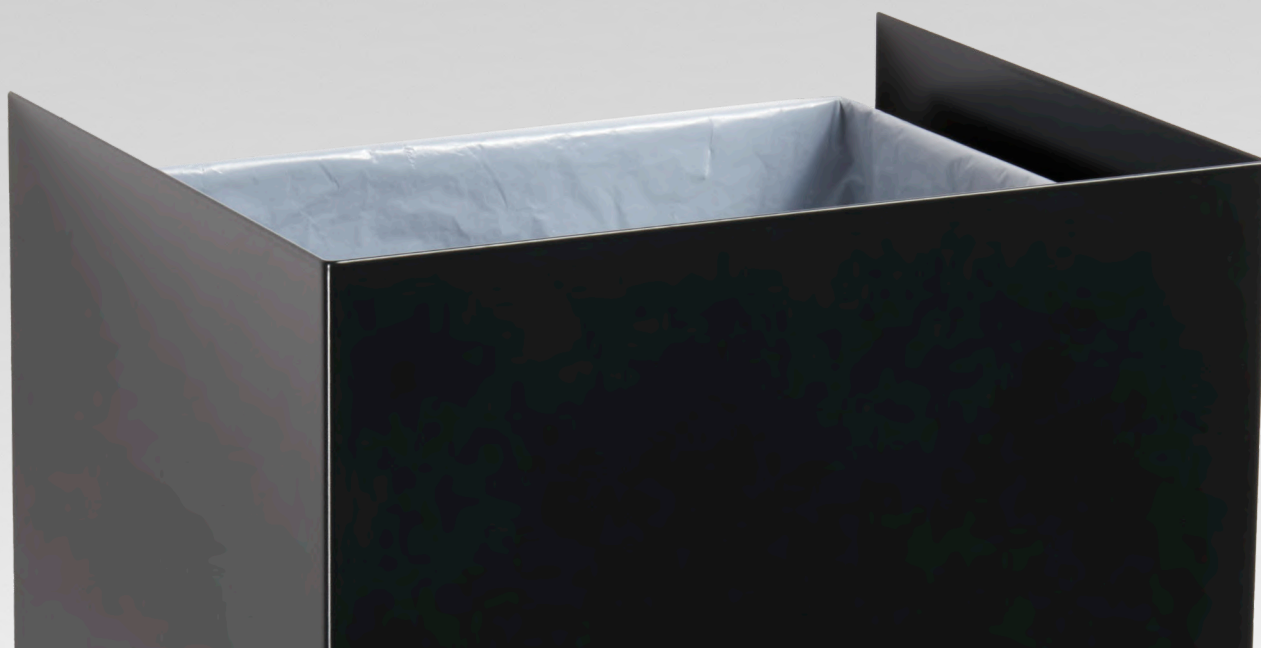

SLITS

DESIGN JAN SVEDHOLM

art.nr 410.600.013

H 560 × B 262 × D 214 mm

Papperskorg i pulverlackat stål. Alla färger går att få på förfrågan. Anpassad för papperskorgspåsar 50 liter.

Svedholm