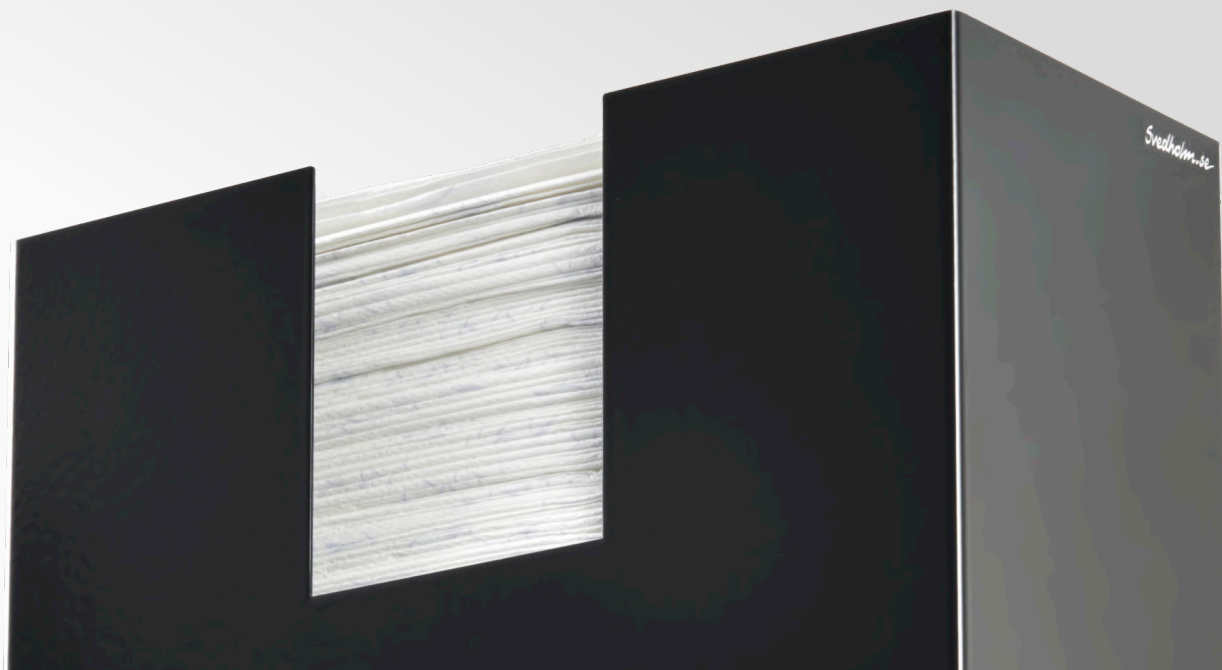

SLITS

DESIGN JAN SVEDHOLM

art nr. 410.600.001

H 160 × B 262 × D 105 mm

Pappershållare i pulverlackat stål. Alla färger går att få på förfrågan. Anpassad för pappershanddukar 240 x 95 mm. Tork Soft C- fold H3 eller motsvarande.

Svedholm