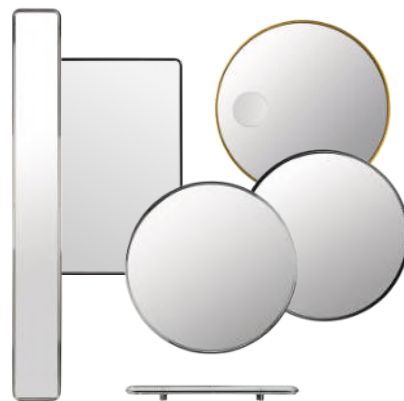

# Speglar

SPEGEL FÖR BADRUMSINTERIÖRER OCH ALLMÄNNA UTRYMMEN

# BORDERLINE

DESIGN JAN SVEDHOLM

Spiegel

Ø 700 x 14 mm

600 x 900 x 14 mm, 1600 x 200 x 14 mm

Hylla 700 x 120 x 60 mm

En spegel med ram i kromad alternativt pulverlackad tråd. Finns även med infälld förstoringspegel.  
Hylla: etsat härdat glas.