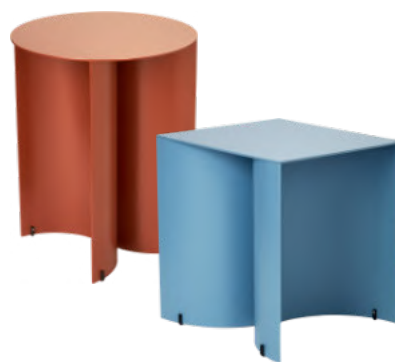

# CURVE

DESIGN KONCEPT™

**Circle – art nr. 311.600.010**

diameter 400 mm, höjd 500 mm

**Square – art nr. 311.600.020**

360 × 360 mm, höjd 400 mm

Lekfulla bord i pulverlackerat stål som kan kombineras på många sätt. Alla färger går att få på förfrågan.