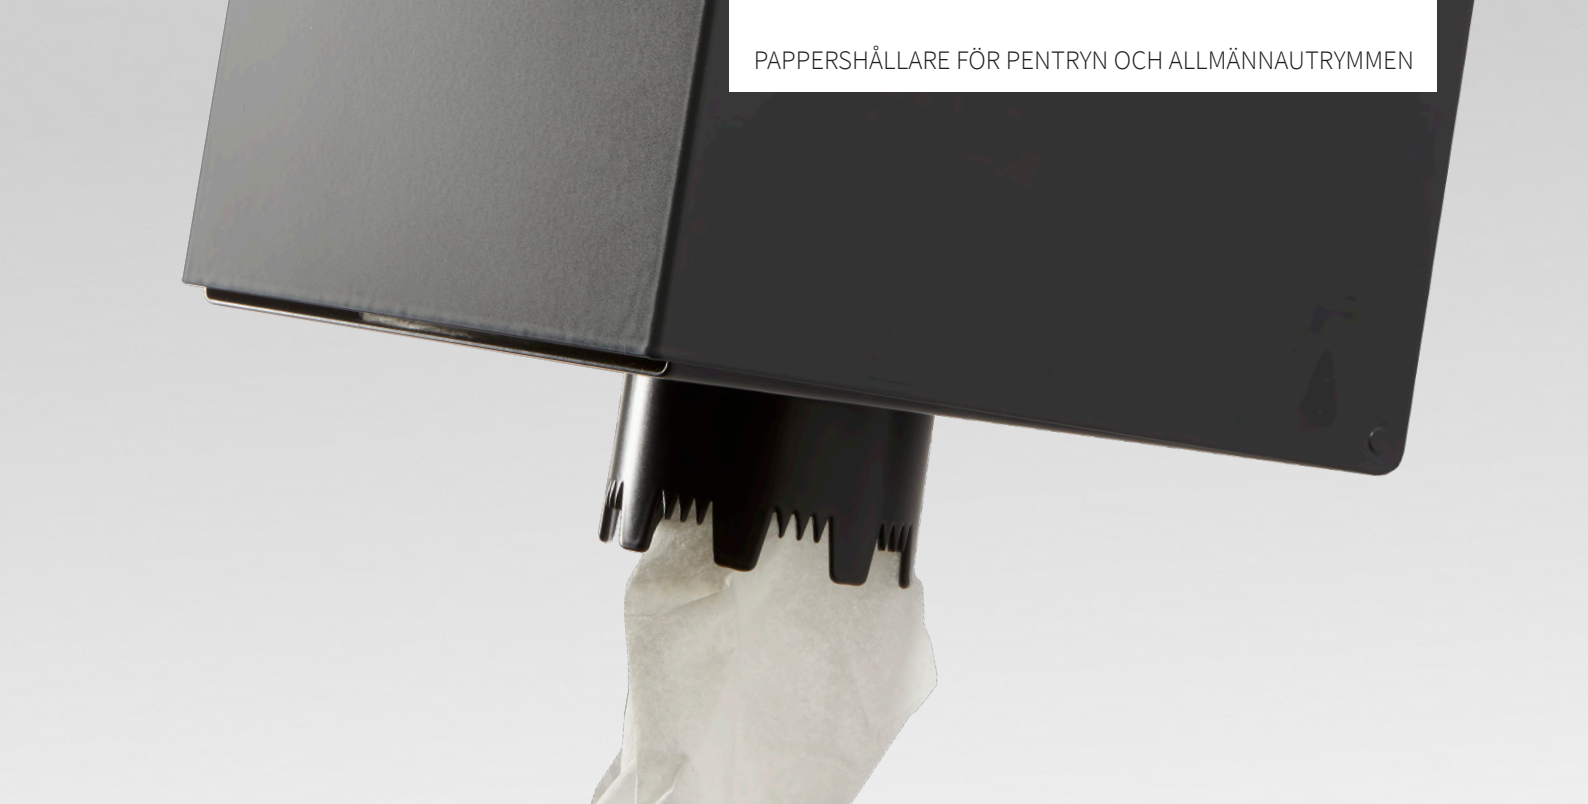

PAPPERSHÅLLARE FÖR PENTRYN OCH ALLMÄNNAUTRYMMEN