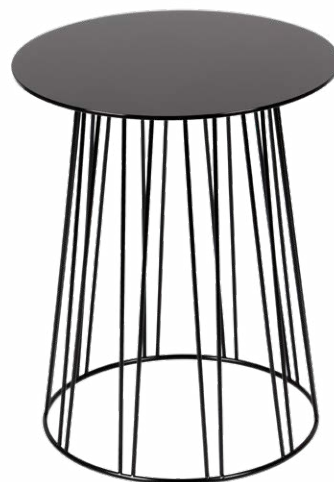

DIX

DESIGN JAN SVEDHOLM

Rund diameter 450 mm, höjd 550 mm

Oval 700 x 450 mm, höjd 550 mm

Ett sidobord i tråd och glas. Skivan är av
härdat glas med keramisk färg. Stommen i
pulverlackad tråd.

Svedholm