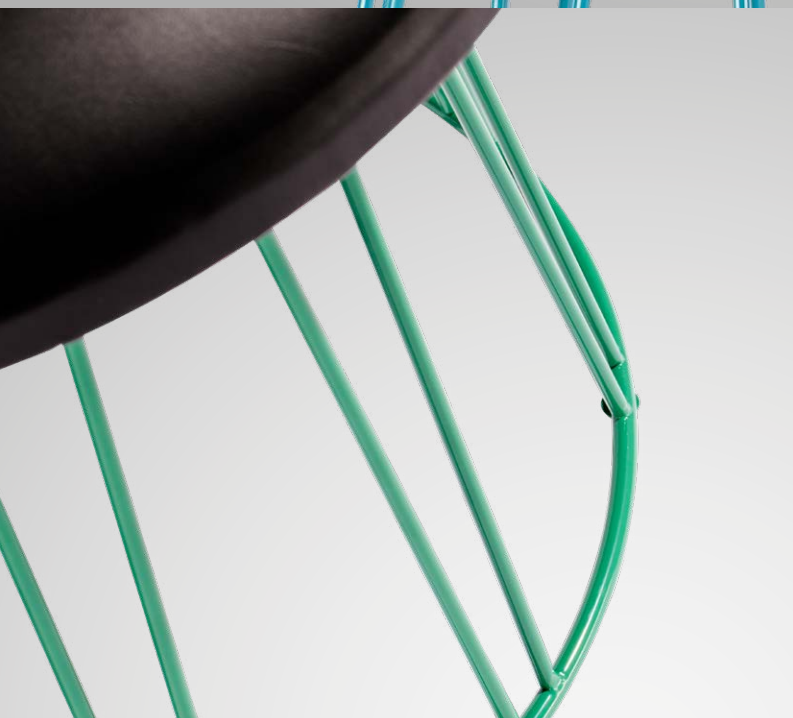

DIX

DESIGN JAN SVEDHOLM
Diameter 450 mm, höjd 400 mm

En pall med sits klädd i skinn.
Stommen i pulverlackad tråd.

Svedholm