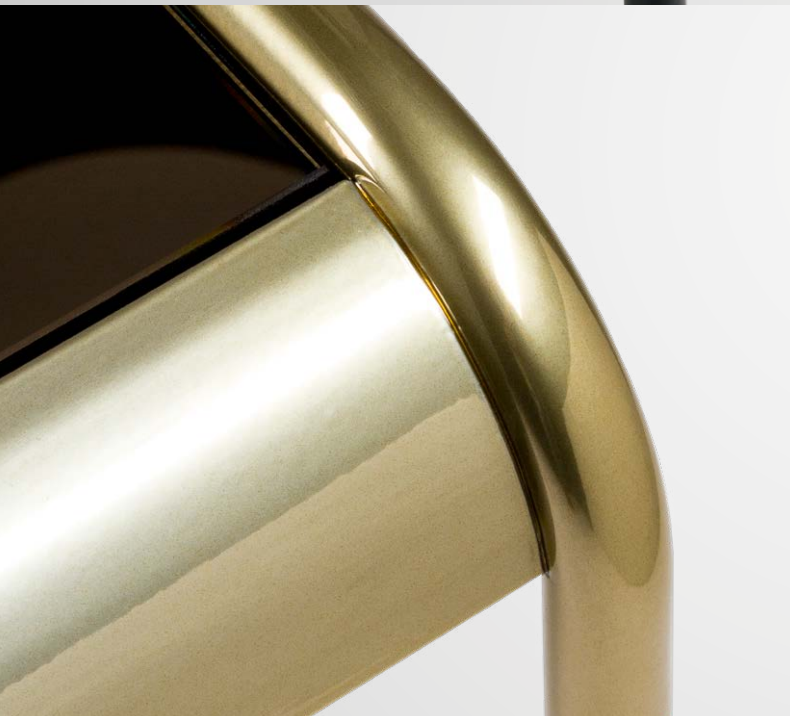

# ARC

**DESIGN JAN SVEDHOLM**  
**Diameter 400 mm, höjd 500 mm**

Ett sidobord i tråd, med skiva i härdat glas med keramisk färg alternativt marmor. Stommen i pulverlackad tråd.

*Svedholm*

BORD FÖR HOTELL OCH OFFENTLIGA MILJÖER