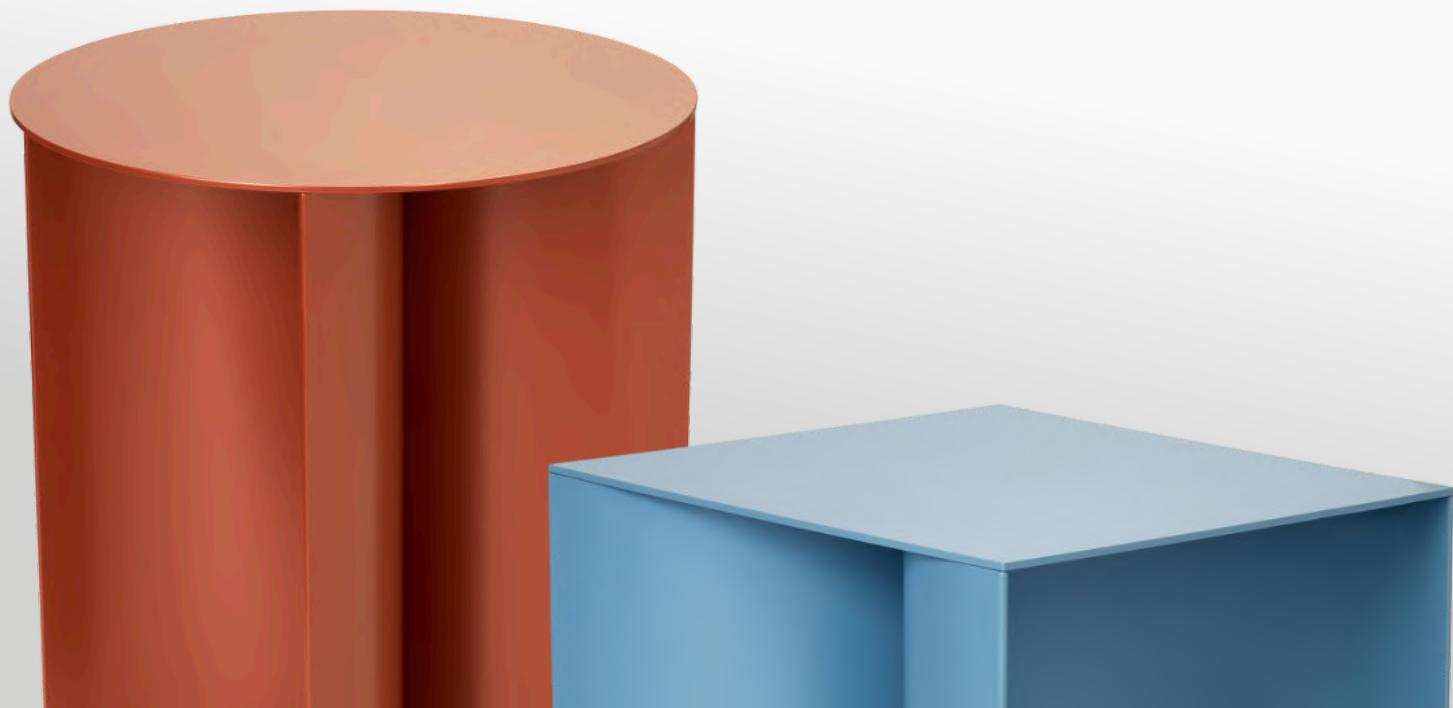

CURVE

DESIGN KONCEPT™

Circle – art nr. 311.600.010

diameter 400 mm, höjd 500 mm

Square – art nr. 311.600.020

360 × 360 mm, höjd 400 mm

Lekfulla bord i pulverlackerat stål som kan kombineras på många sätt. Alla färger går att få på förfrågan.

Svedholm