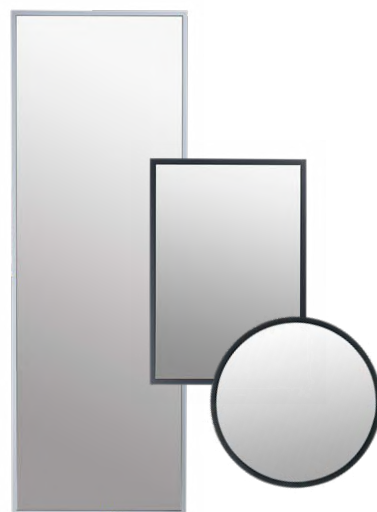

# PAGE

**DESIGN MARKUS JOHANSSON**

**Stor spegel 1600 x 550 x 30 mm**

**Liten spegel 650 x 450 x 30 mm**

**Rund spegel diameter 500 x 30 mm**

En spegel med pulverlackad stålram.

*Svedholm*