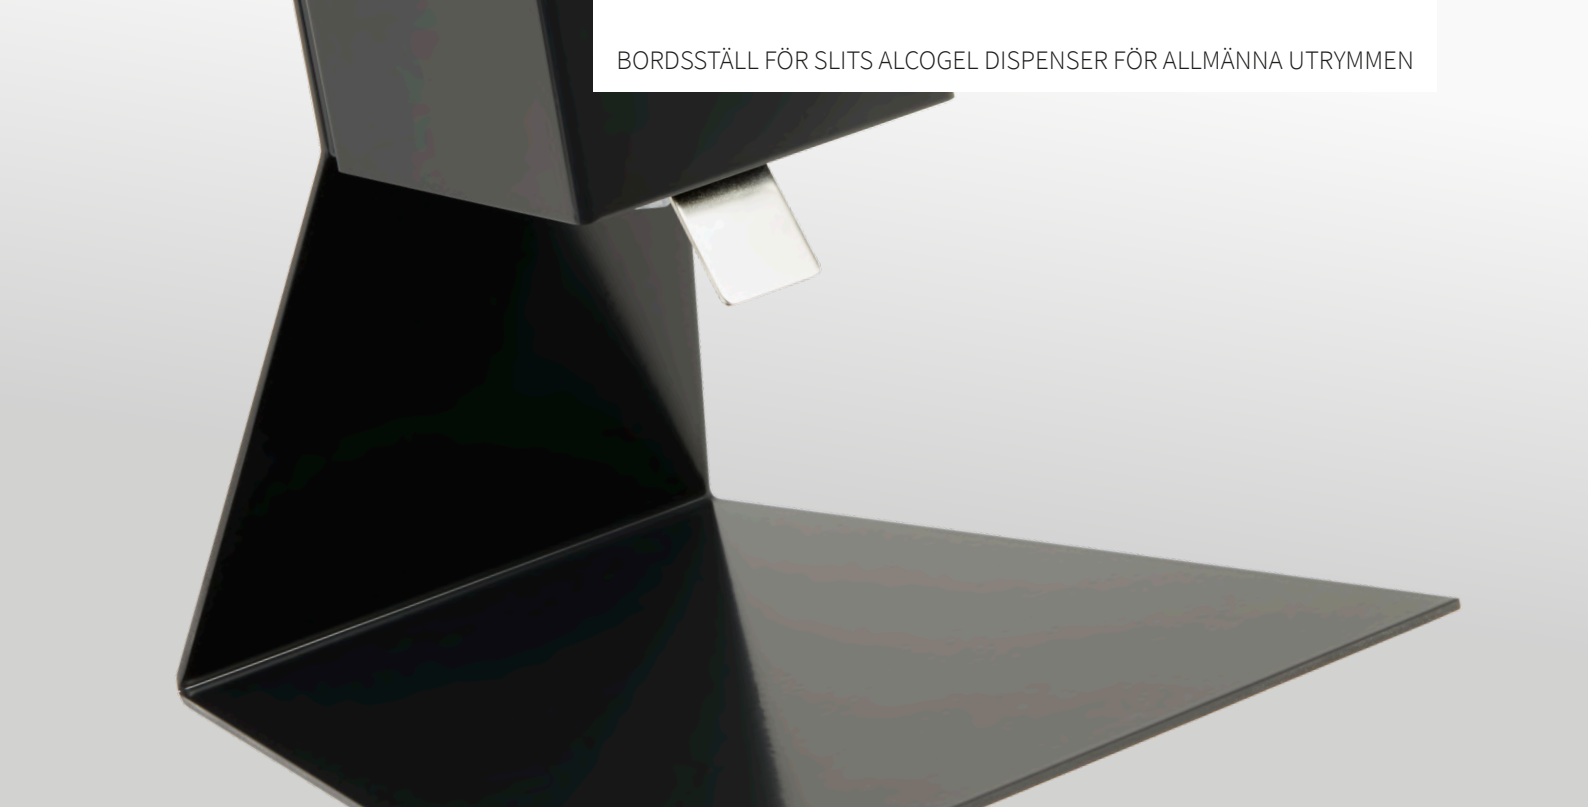

BORDSSTÄLL FÖR SLITS ALCOGEL DISPENSER FÖR ALLMÄNNA UTRYMMEN