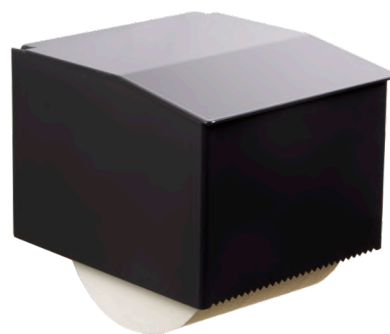

SLITS

DESIGN JAN SVEDHOLM

art nr. 410.600.050

H 90 × B 135 × D 145 mm

Toalettpappershållare i pulverlackat stål.
Alla färger går att få på förfrågan.