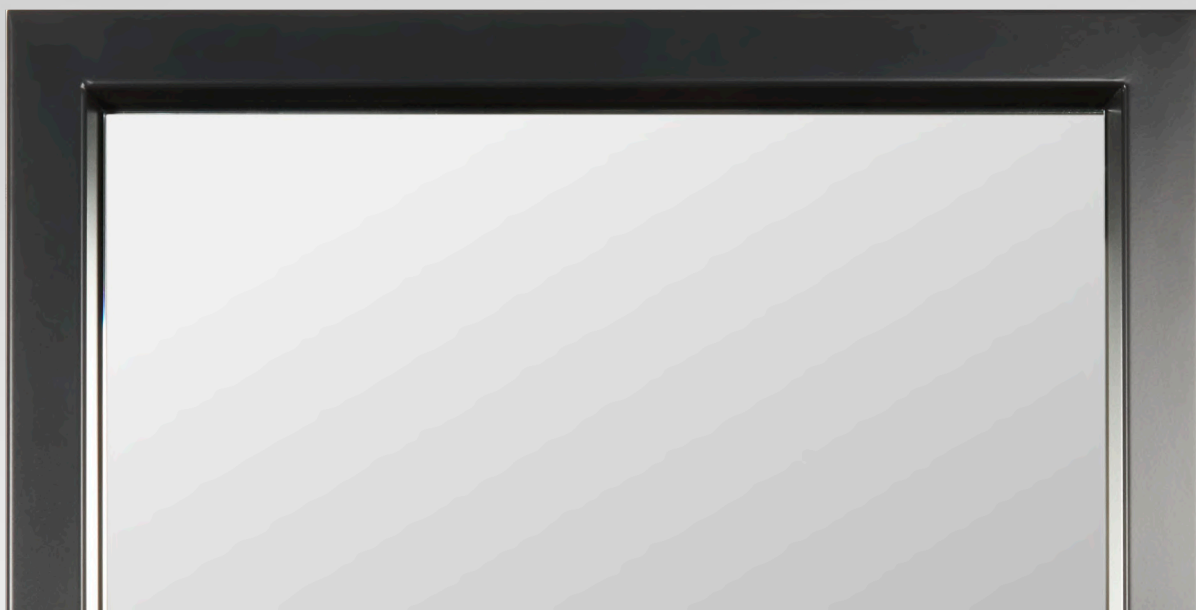

# SLIM

**DESIGN JAN SVEDHOLM**

**600 x 450 x 14 mm**

**1800 x 300 x 14 mm**

En spegel med en tunn ram av slipat rostfritt stål, med dolda upphängningsbeslag som gör att spegeln hänger dikt an mot vägg.

*Svedholm*