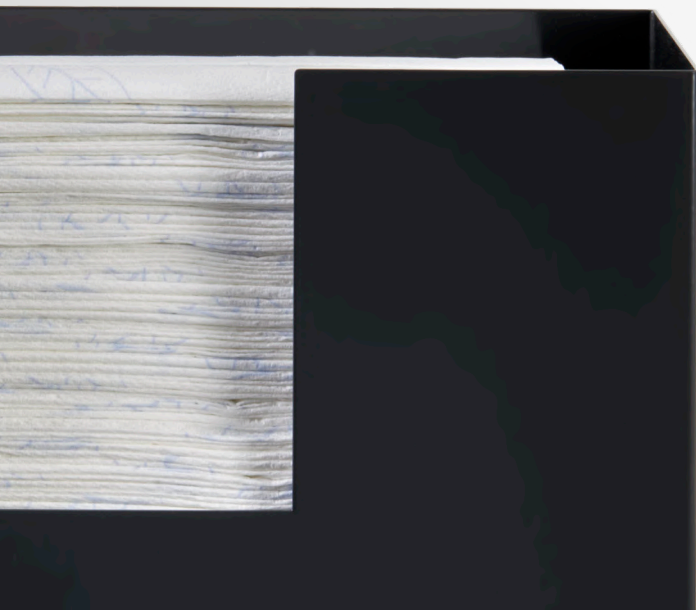

SLITS

DESIGN JAN SVEDHOLM

art nr. 410.600.001

H 160 × B 262 × D 105 mm

Pappershållare i pulverlackat stål. Alla färger går att få på förfrågan. Anpassad för pappershanddukar 240 x 95 mm. Tork Soft C- fold H3 eller motsvarande.

Svedholm