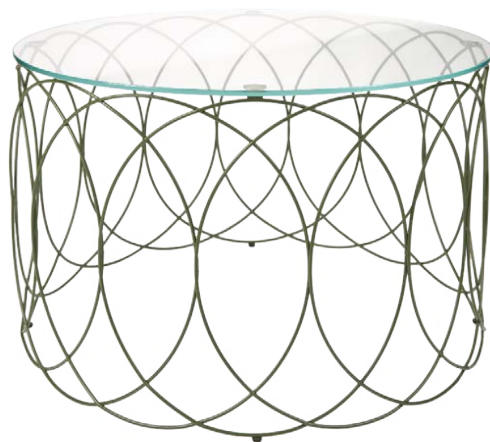

# CIRCLE

**DESIGN JAN SVEDHOLM**  
**Diameter 750 mm, höjd 450 mm**

Ett loungebord med skiva i härdat glas.  
Stommen i pulverlackad tråd.

*Svedholm*

# CYLINDER

**DESIGN JAN SVEDHOLM**

**Diameter 450 mm, höjd 600 mm**

**Diameter 675 mm, höjd 450 mm**

**Diameter 900 mm, höjd 300 mm**

Ett loungebord och sidobord med skiva i  
härdat glas med keramisk färg. Stommen i  
kromat alternativt pulverlackat stålrör.