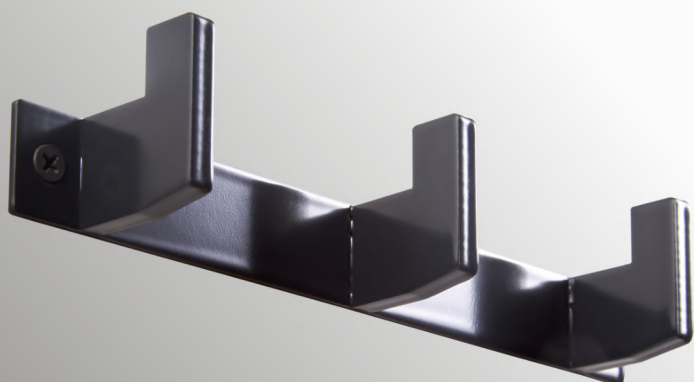

# SLITS

DESIGN JAN SVEDHOLM

**Single hook – art nr. 410.600.060**

H 40 × B 40 × D 35 mm

**Triple hook – art nr. 410.600.062**

H 40 × B 200 × D 35 mm

Krok i pulverlackat stål.  
Alla färger går att få på förfrågan.