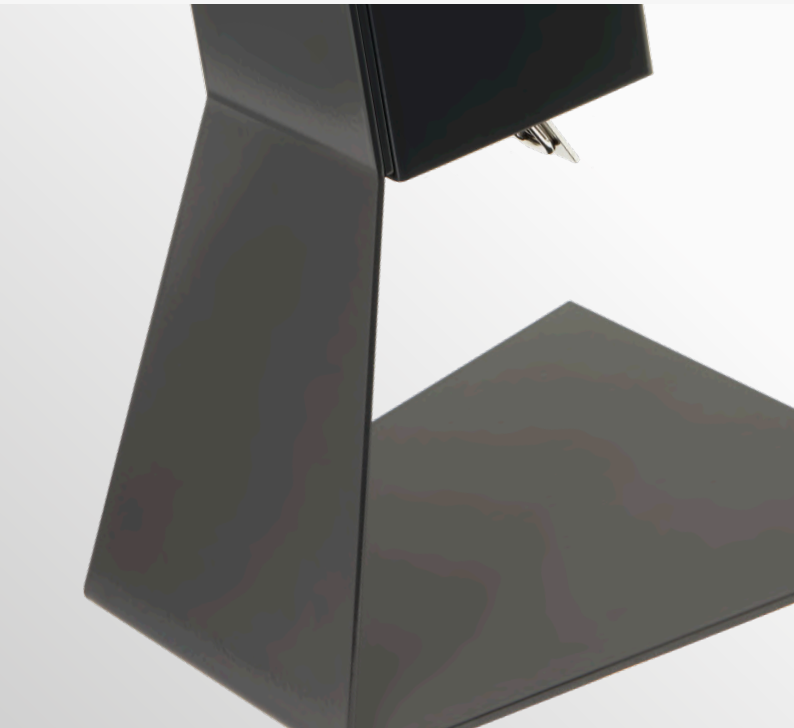

BORDSSTÄLL FÖR SLITS ALCOGEL DISPENSER FÖR ALLMÄNNA UTRYMMEN