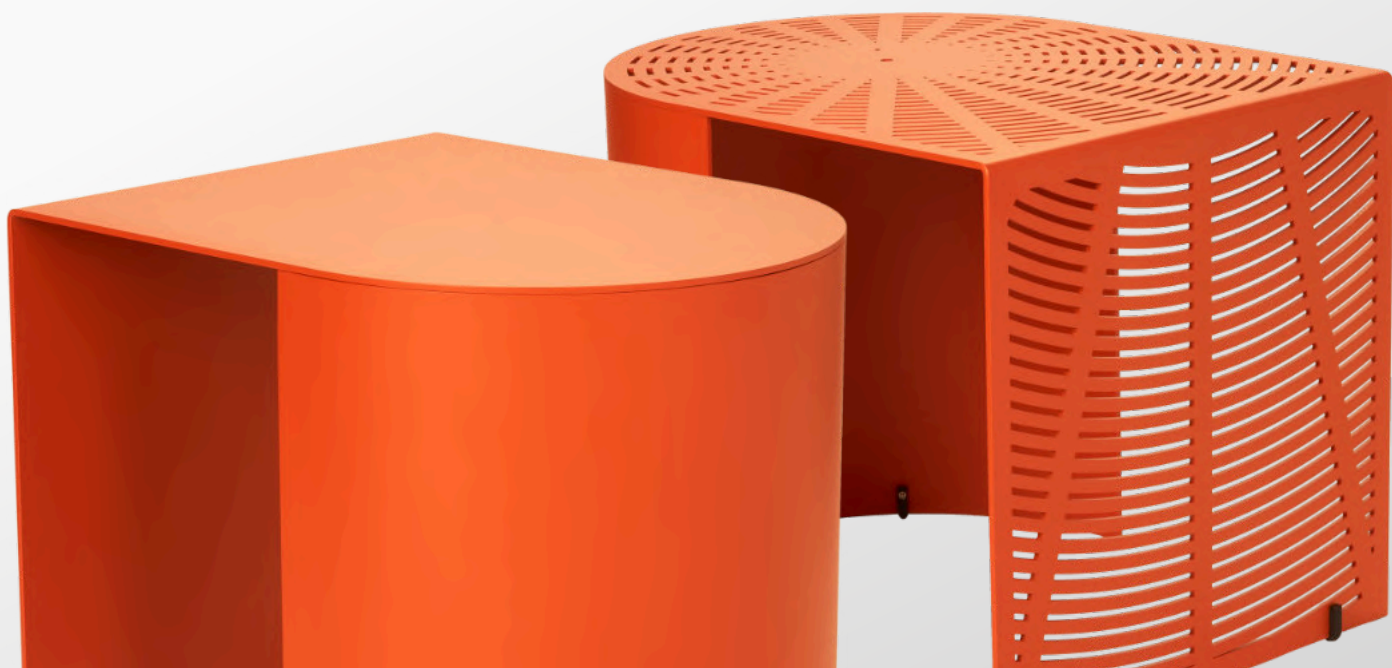

CURVE

DESIGN KONCEPT™

Little solid – art nr. 311.600.000

450 × 360 mm, höjd 360 mm

Little sun – art nr. 311.600.001

450 × 360 mm, höjd 360 mm

Lekfulla bord i pulverlackerat stål som kan kombineras på många sätt. Alla färger går att få på förfrågan.

Svedholm