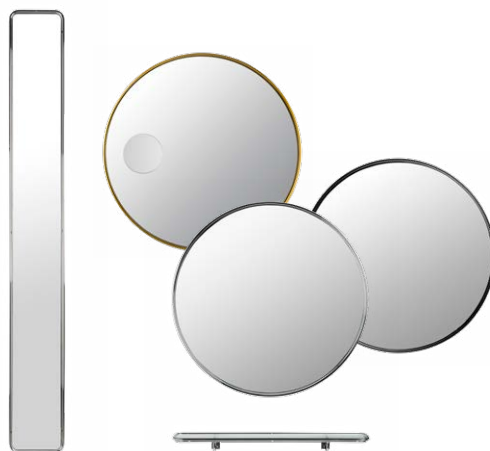

BORDERLINE

DESIGN JAN SVEDHOLM

Spegel diameter 700 x 14 mm, 1600 x 200 x 14 mm

Hylla 700 x 120 x 60 mm

En spegel med ram i kromad alternativt pulverlackad tråd. Finns även med infälld förstoringsspegel. Hylla: etsat härdat glas.