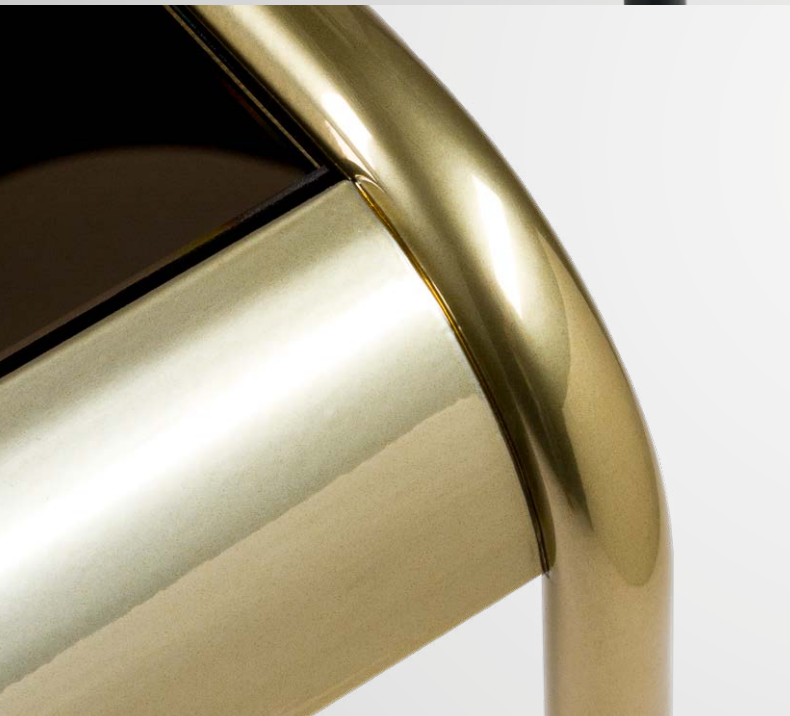

# ATLAS

DESIGN JOHAN KÖRNER  
720 x 720 mm, höjd 280 mm

Ett bord i stålrör med skiva i glas.  
Stommen i kromat alternativt pulverlackat stålrör.

*Svedholm*

+46(0)10-190 20 80 · INFO@SVEDHOLM.SE · WWW.SVEDHOLM.SE