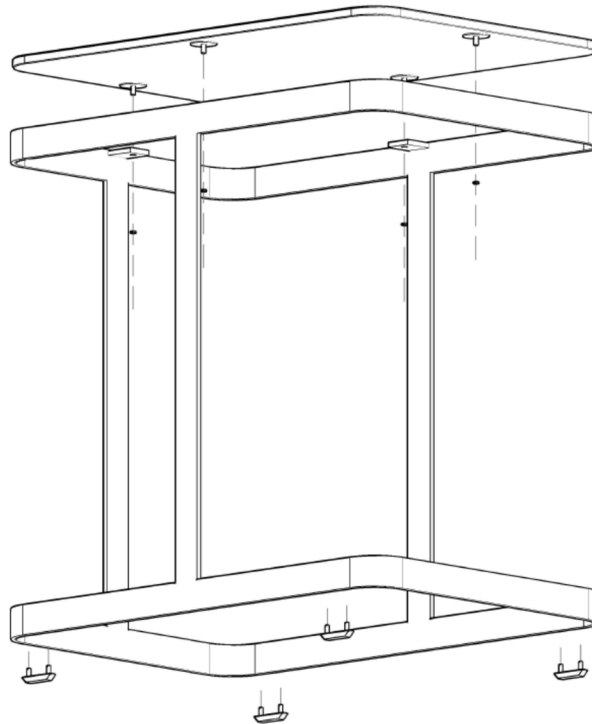

Svedholm

APERTO

Art nr. 310.600.001

MONTAGEANVISNING & SKÖTSELINSTRUKTION

OMFATTAS AV VÅRT PANTSYSTEM

MONTAGEANVISNING

SKÖTSELINSTRUKTION

Tillverkare

Svedholm Design AB
TEL +46(0) 10 190 20 80

INFO@SVEDHOLM.SE

WWW.SVEDHOLM.SE

Material

Ett sidobord med skiva i härdat glas med keramisk färg. Stommen i pulverlackat stål.

Skötsel

Pulverlackat stål: rengörs med en trasa fuktad med vatten eller mildt rengöringsmedel. Frätande rengöringsmedel får ej användas. Rengöringsmedel och kvarstående fukt skall avlägsnas.