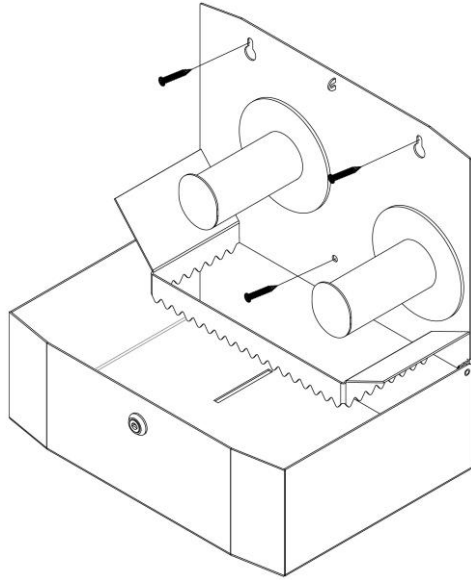

Svedholm

T2 TOALETTPAPPERSHÅLLARE

Art nr. 410.600.052

MONTAGEANVISNING & SKÖTSELINSTRUKTION

OMFATTAS AV VÅRT PANTSYSTEM

Produkten bedömd i
SundaHus Miljödata

MONTAGEANVISNING

Välj skruv som passar din typ av vägg.