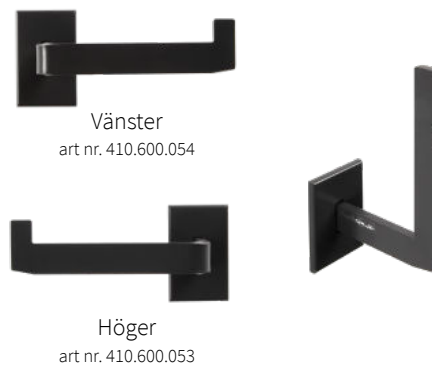

SLITS

DESIGN JAN SVEDHOLM

Höger – art nr. 410.600.053

Vänster – art nr. 410.600.054

H 68 × B 149 × D 73 mm

Reservpappershållare – art nr. 410.600.055

H 164 × B 43 × D 81 mm

Toalettpappershållare i pulverlackat stål.