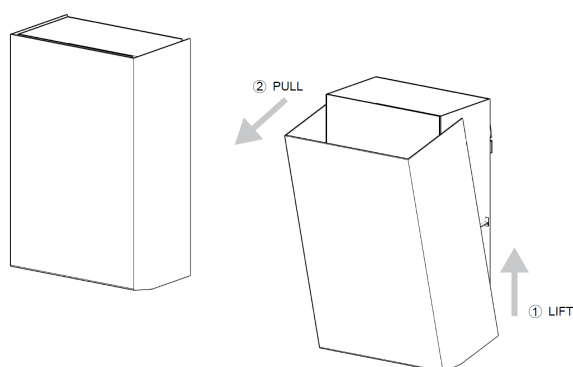

MONTAGEANVISNING

SKÖTSELINSTRUKTION

Tillverkare

Svedholm Design AB
TEL +46(0) 10 190 20 80

INFO@SVEDHOLM.SE

WWW.SVEDHOLM.SE

Material

Papperskorg i pulverlackat stål.

Skötsel

Pulverlackat stål: rengörs med en trasa fuktad med vatten eller mildt rengöringsmedel. Frätande rengöringsmedel får ej användas.

Tillbehör

Anpassad för papperskorgspåsar 510 x 570 mm 30 liter.

Ansvar

Svedholm Design AB ansvarar inte för skador som beror på felaktig montering eller installation, bristande underhåll, felaktig skötsel, vanvård, onormalt brukande eller annat som kan hänföras till brukaren.