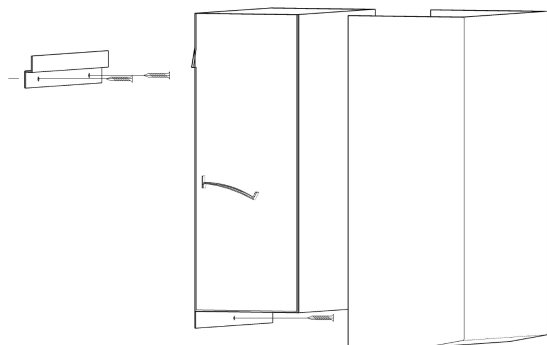

MONTAGEANVISNING

SKÖTSELINSTRUKTION

Tillverkare

Svedholm Design AB
TEL +46(0) 10 190 20 80

INFO@SVEDHOLM.SE

WWW.SVEDHOLM.SE

Material

Papperskorg i pulverlackat stål.

Skötsel

Pulverlackat stål: rengörs med en trasa fuktad med vatten eller mildt rengöringsmedel. Frätande rengöringsmedel får ej användas.

Tillbehör

Anpassad för papperskorgspåsar 510 x 570 mm 30 liter.

Ansvar

Svedholm Design AB ansvarar inte för skador som beror på felaktig montering eller installation, bristande underhåll, felaktig skötsel, vanvård, onormalt brukande eller annat som kan hänföras till brukaren.